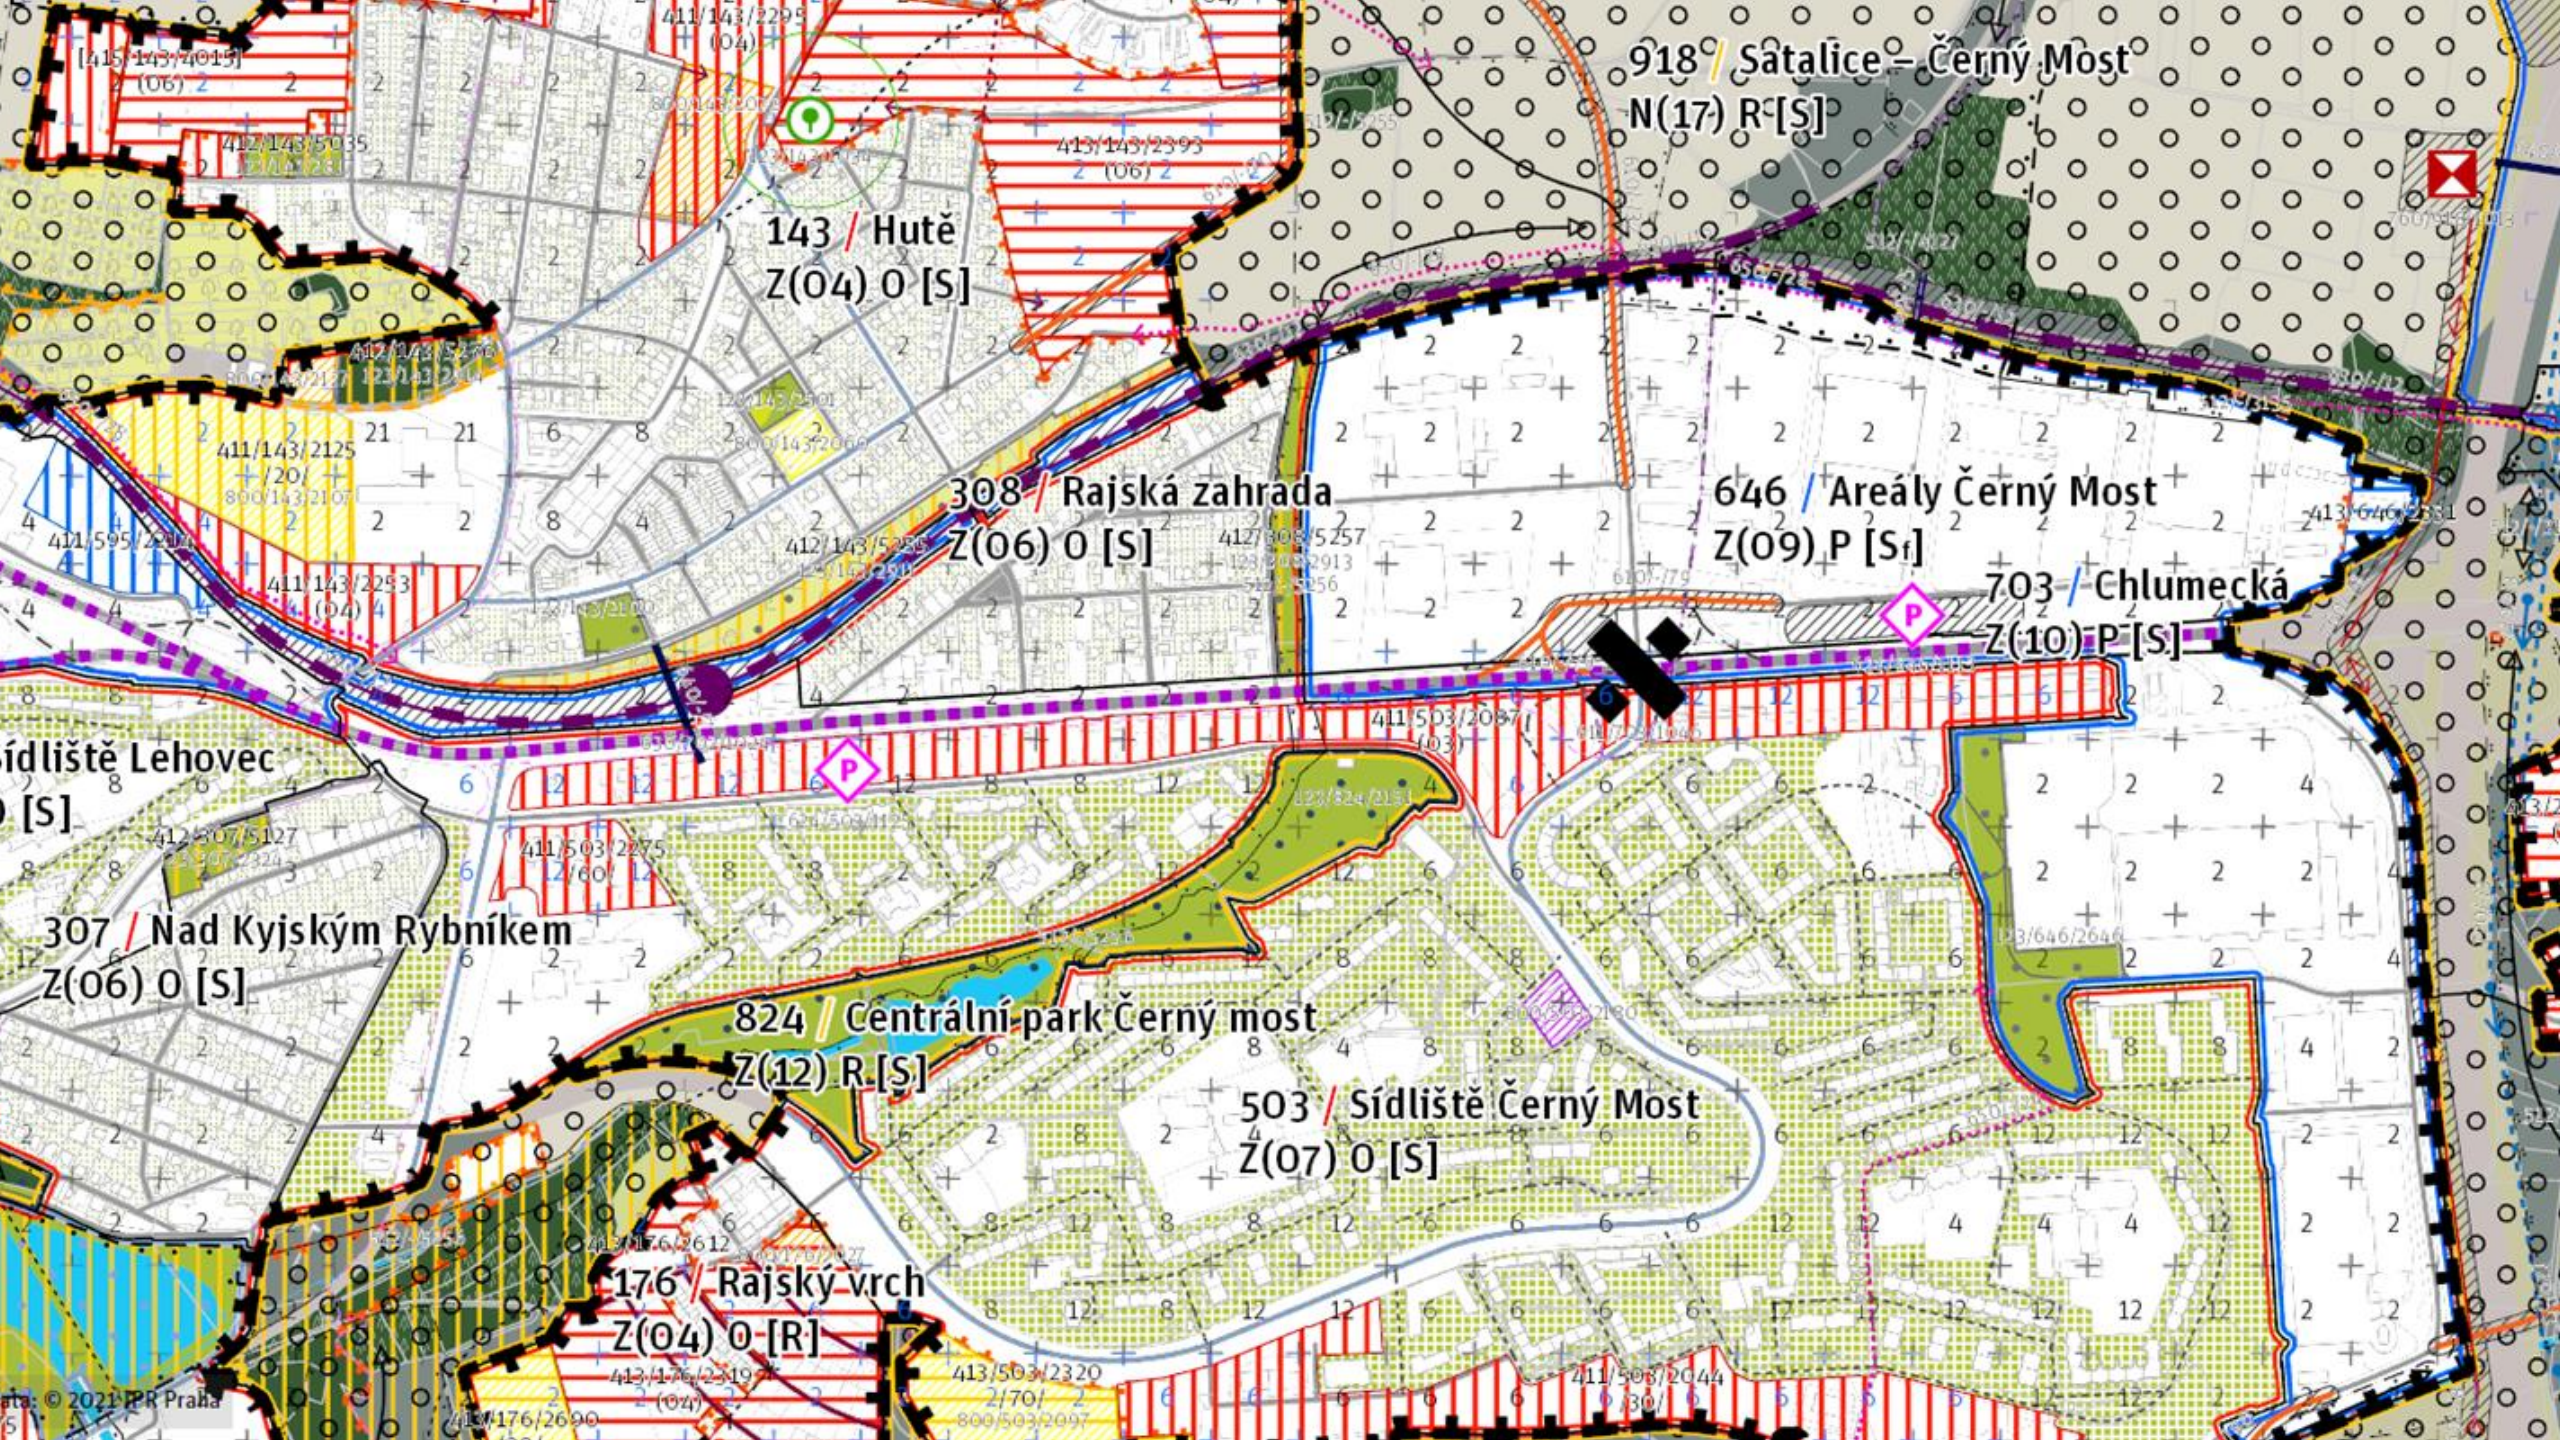

Chlumecká - Prague

IPR ———
PRAGUE

Chlumecká

29. 5. – 16. 8.
VSTUP ZDARMA

Největší prodejní
Výstava stanů
a vybavení do přírody

www.vystavastanu.cz | www.4camping.cz | PVA EXPO PRAHA Litňany

What's the plan?

918 / Satalice - Černý Most
N(17) R[S]

143 / Hutě
Z(04) O [S]

308 / Rajská zahrada
Z(06) O [S]

646 / Areály Černý Most
Z(09) P [S]

703 / Chlumecká
Z(10) P [S]

Sídliště Lehovec
Z(06) O [S]

307 / Nad Kyjským Rybníkem
Z(06) O [S]

824 / Centrální park Černý most
Z(12) R[S]

503 / Sídliště Černý Most
Z(07) O [S]

176 / Rajský vrch
Z(04) O [R]