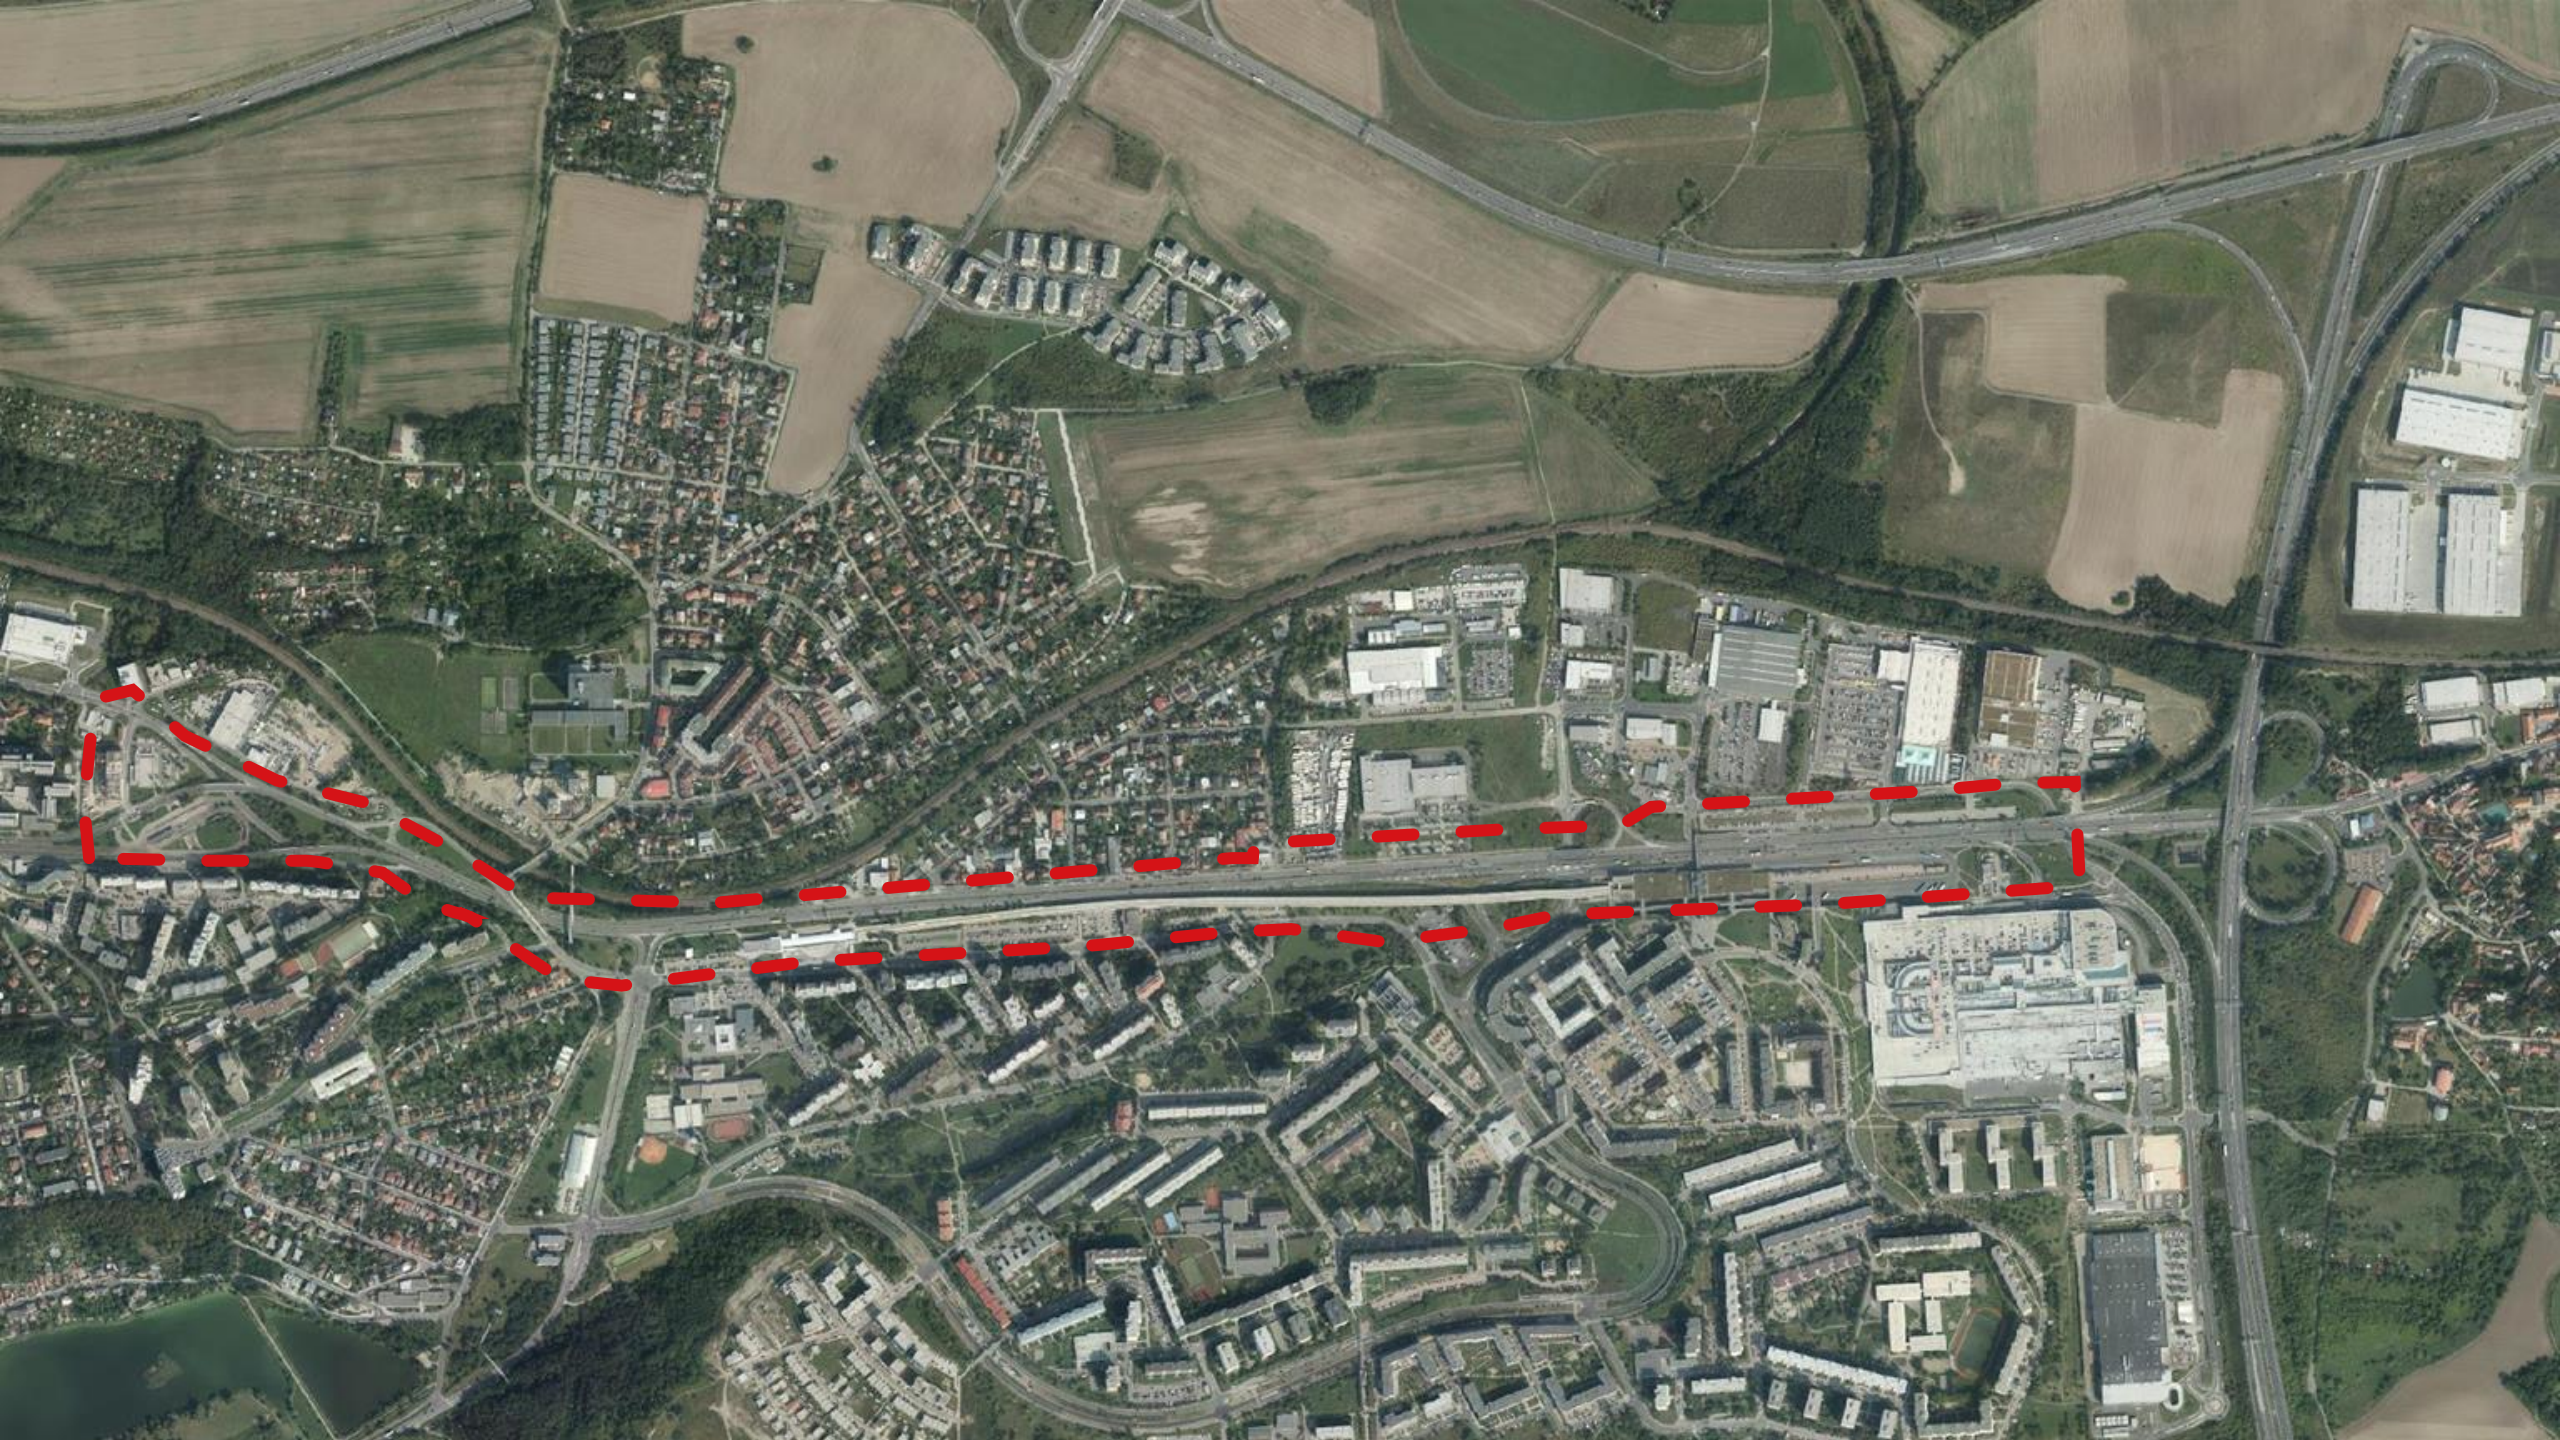

Chlumecká - Prague

IPR ———
PRAGUE

Chlumecká

29. 5. – 16. 8.
VSTUP ZDARMA

Největší prodejní
Výstava stanů
a vybavení do přírody

www.vystavastanu.cz | www.4camping.cz | PVA EXPO PRAHA Litňany

What's the plan?

918 / Satalice - Černý Most
N(17) R[S]

143 / Hutě
Z(04) O [S]

308 / Rajská zahrada
Z(06) O [S]

646 / Areály Černý Most
Z(09) P [S]

703 / Chlumecká
Z(10) P [S]

Sídliště Lehovec
Z(06) O [S]

307 / Nad Kyjským Rybníkem
Z(06) O [S]

824 / Centrální park Černý most
Z(12) R[S]

503 / Sídliště Černý Most
Z(07) O [S]

176 / Rajský vrch
Z(04) O [R]